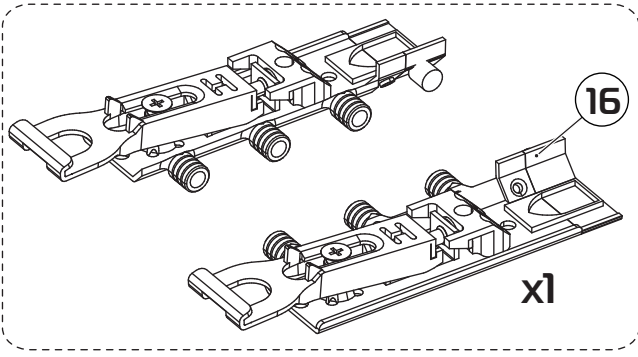

# LAZURIT

МЕБЕЛЬ

**Электра- 6654 д Шкаф навесной 1200**

	1200
	350
	350

60 min

PH2

Ø5

поз.	наименование детали	№ упак.	шт.	Д, мм.	Ш, мм.	Т, мм.
А	Дверь	1	1	1164	312	22
В	Стенка вертикальная правая	1	1	344	350	16
С	Стенка вертикальная левая	1	1	344	350	16
Д	Горизонт верхний	1	1	1194	350	16
Е	Горизонт нижний	1	1	1194	350	16
Н	Задняя стенка ХДФ	1	1	1176	326	4
	Фурнитура	1	1			

1:2

1:1