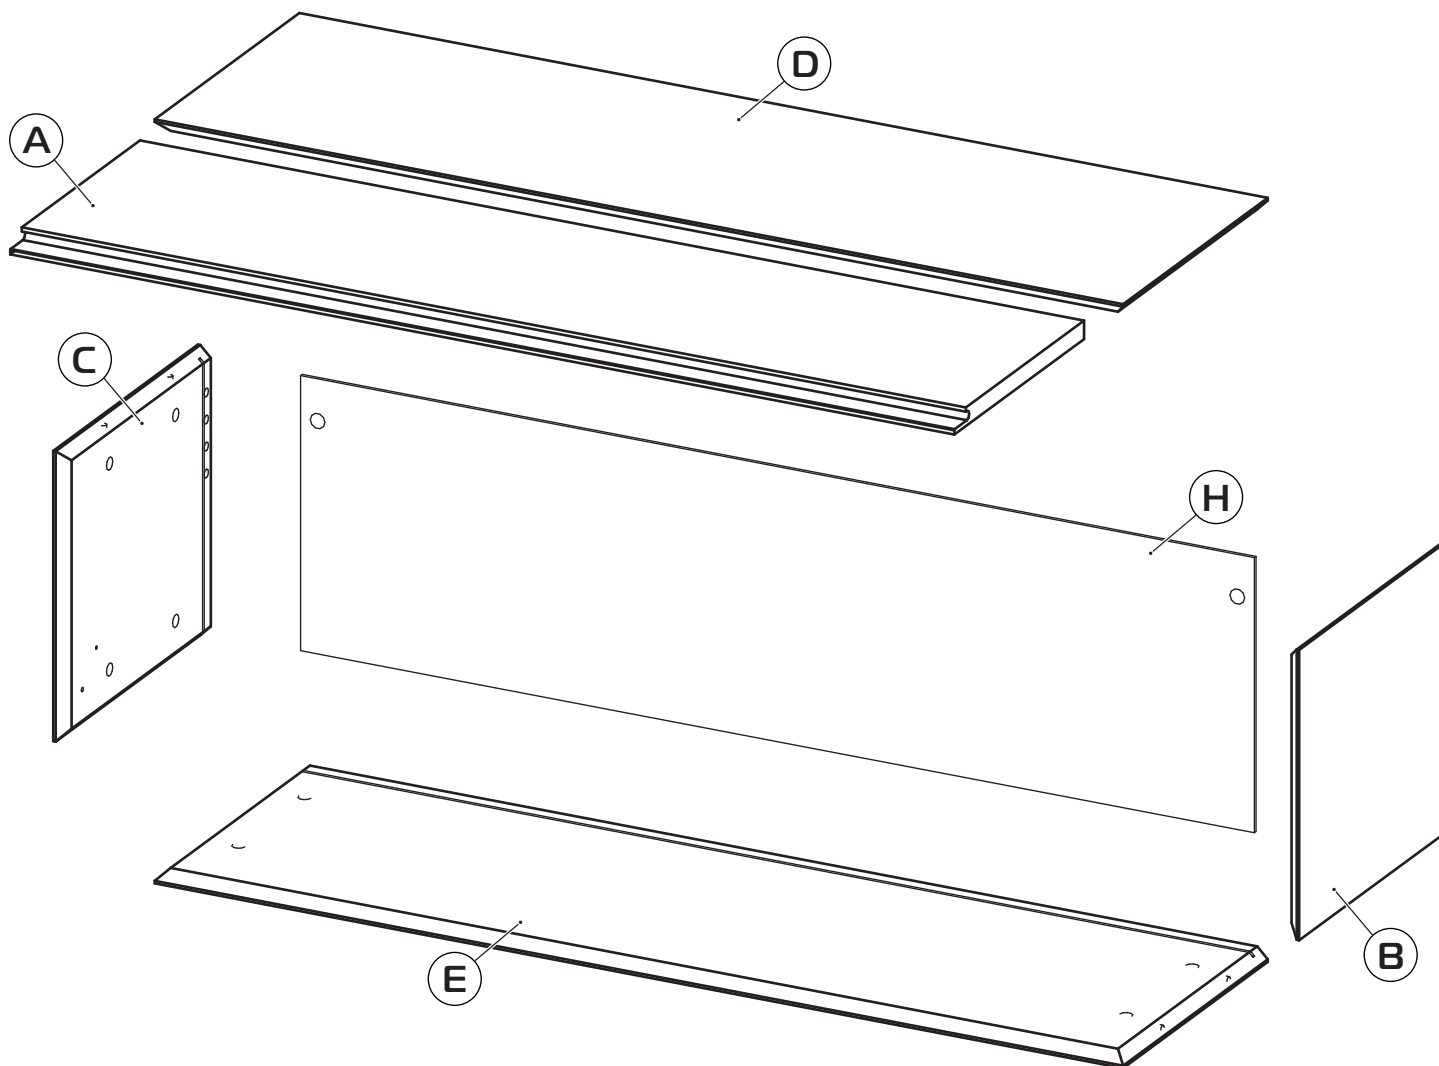

# LAZURIT

МЕБЕЛЬ

**Электра- 6654 д Шкаф навесной 1200**

	1200
	350
	350

60 min

PH2

Ø5

поз.	наименование детали	№ упак.	шт.	Д, мм.	Ш, мм.	Т, мм.
А	Дверь	1	1	1164	312	22
В	Стенка вертикальная правая	1	1	344	350	16
С	Стенка вертикальная левая	1	1	344	350	16
Д	Горизонт верхний	1	1	1194	350	16
Е	Горизонт нижний	1	1	1194	350	16
Н	Задняя стенка ХДФ	1	1	1176	326	4
	Фурнитура	1	1			